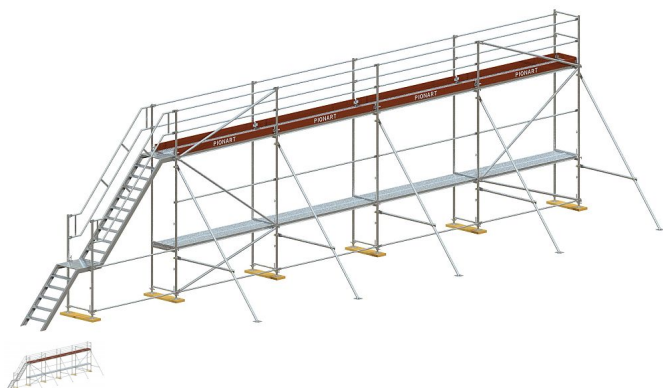

Rampa na odklizení sněhu - varianta 2

výška 3m, délka 12m

Hodnocení: Nehodnoceno

Cena:

Prodejní cena 91732 Kč?

Prodejní cena bez DPH 64600,00 Kč?

7 Days

[Dotaz na produkt](#)

Popis produktu

Rampy na odklizení sněhu z nákladních automobilů, návěsů a přívěsů představují skvělé řešení, které dobře funguje na mnoha zastávkách v Evropě.

Pro bližší informace a ceník volejte tel.: 602 291 002 nebo 602 395 482
nebo pište na e-mail: info@leseni.cz